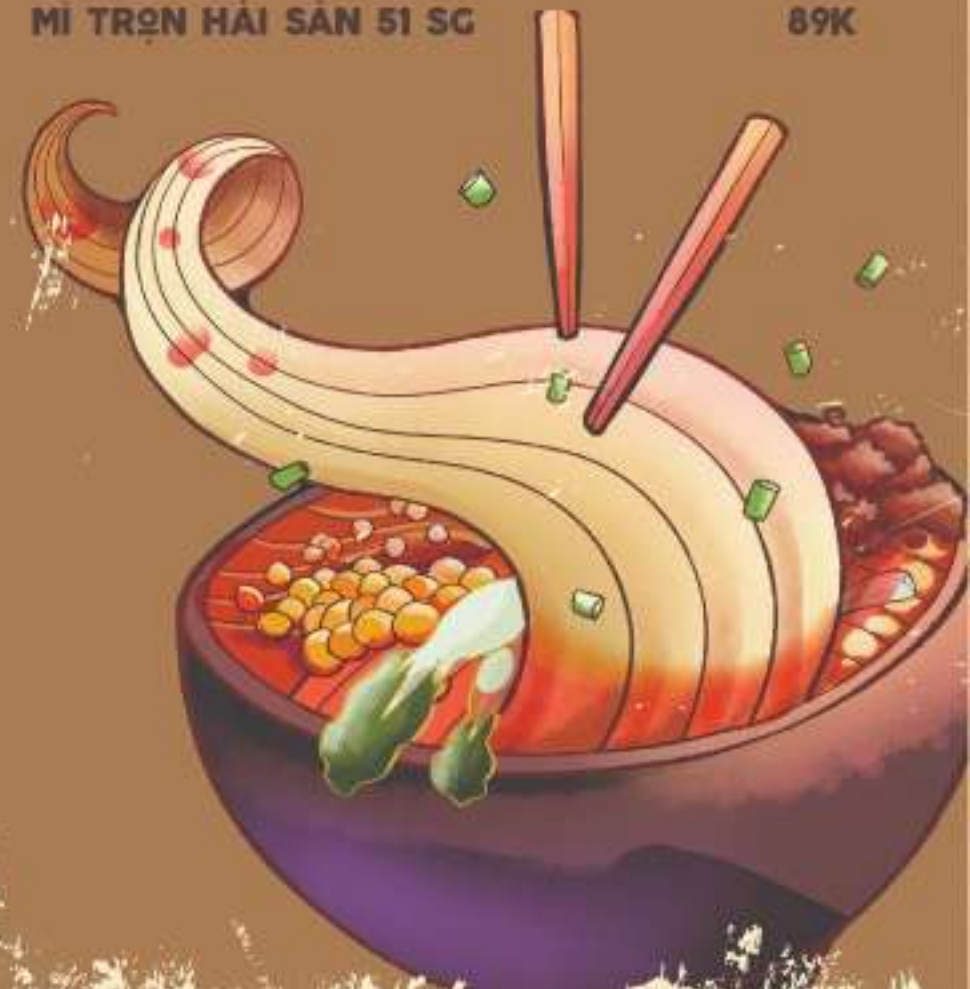

ĐỒ ĂN

- MÌ CAY BƠ 51 SG 99K
- MÌ CAY HẢI SẢN 51 SG 99K
- MÌ GỎI BƠ 51 SG 89K
- MÌ GỎI HẢI SẢN 51 SG 89K
- MÌ TRỘN BƠ 51 SG 89K
- MÌ TRỘN HẢI SẢN 51 SG 89K