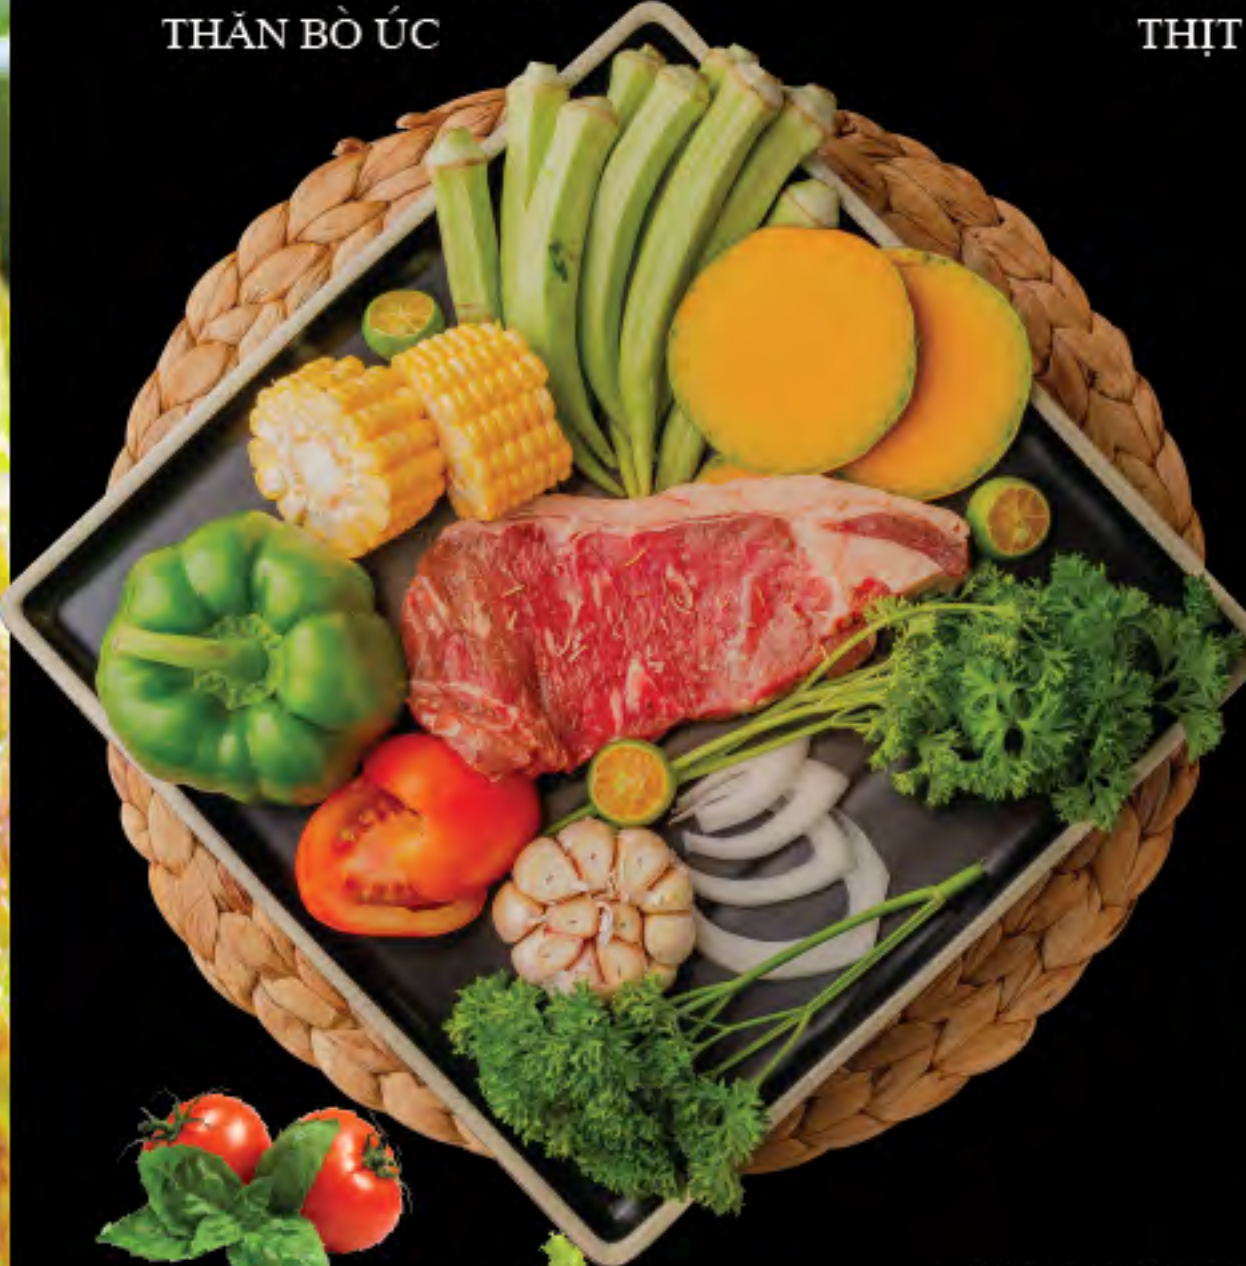

**OTHERS**  
MÓN KHÁC

**FRIED CHICKEN & POTATO**  
BÁNH GÀ KHOAI TÂY

**TRADITIONAL PANCAKE**  
BÁNH XÈO

**UPGRADE FOR MORE 5 KINDS OF BEEF**

**VỚI 5 LOẠI BÒ ÚC ĐẶC BIỆT**

**MORE + 109.000**

**BEEF STRIPLION**  
THÂN BÒ ÚC